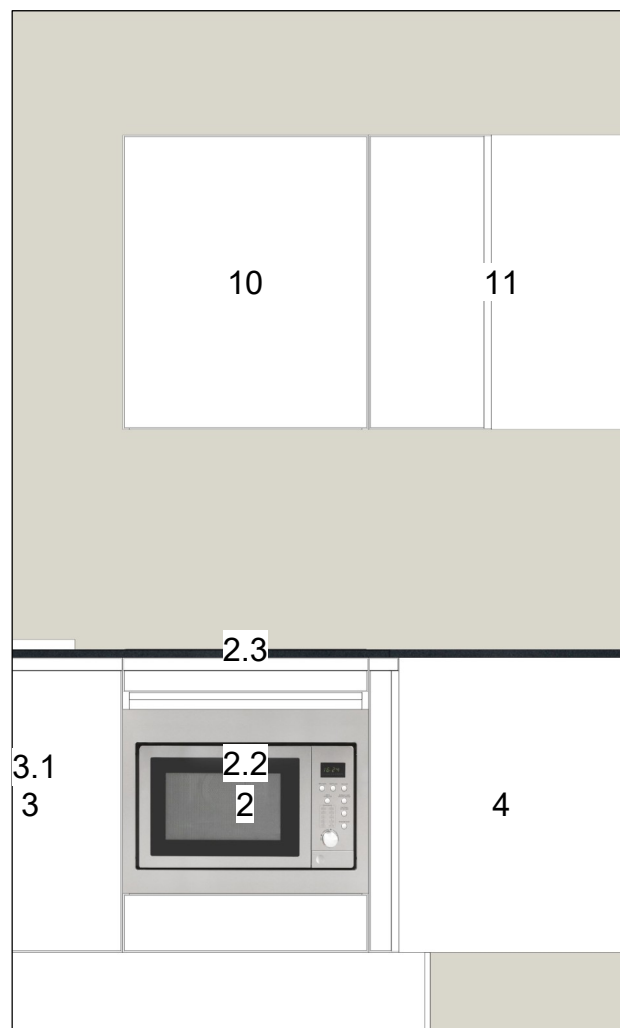

Schaal: Aangepast kader

Projectkeukens.nu
Scherp & Accuraat

Projectkeukens.nu
Australiëweg 10a
9407 TE Assen
085-4019641
info@projectkeukens.nu
www.projectkeukens.nu

NOBILIA keuken
648 Flash

Guus Teerling
Contact: Sallandsestraat 18-12
9752 CH Coevorden
Nederland
Mobiël: 0614-781151