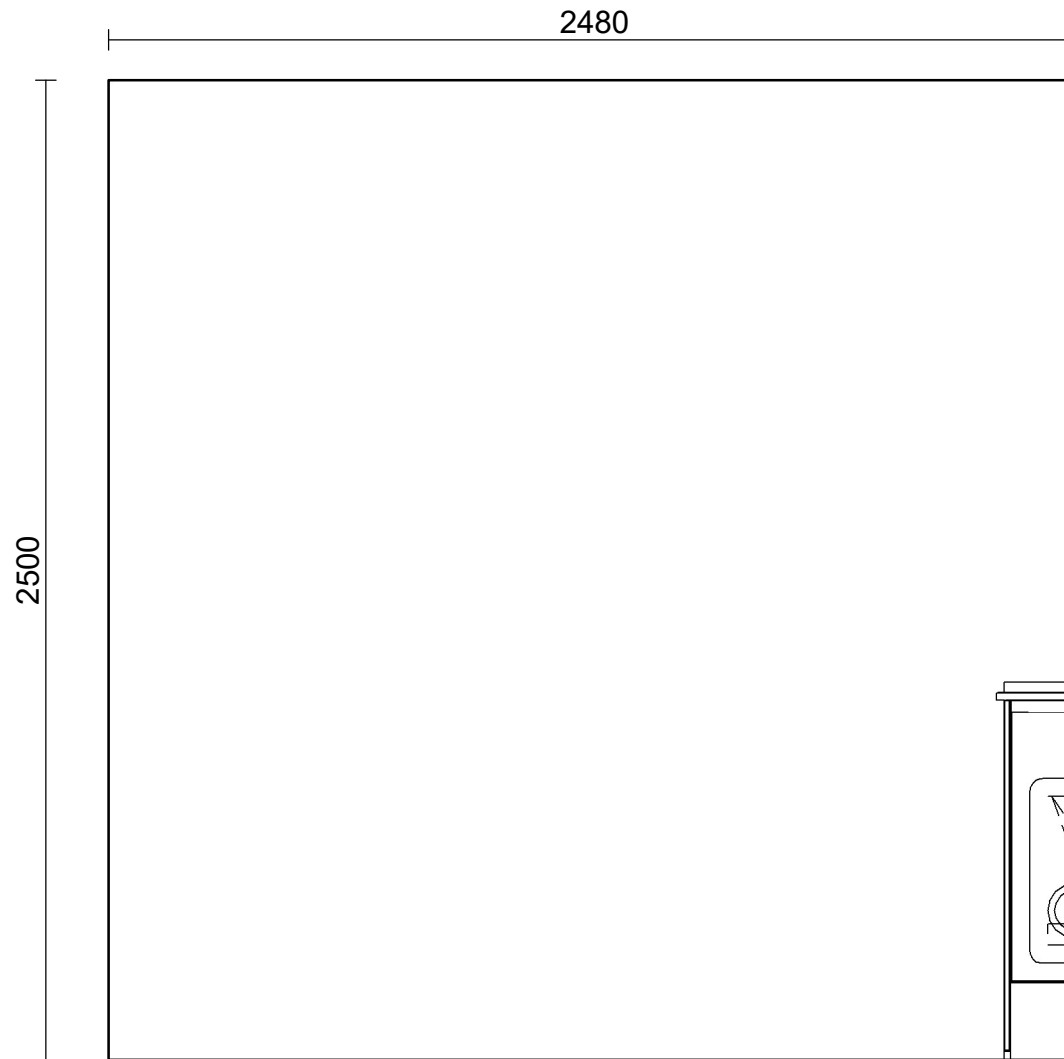

Schaal: Aangepast kader

Projectkeukens.nu
Scherp & Accuraat

Projectkeukens.nu
Australiëweg 10a
9407 TE Assen
085-4019641
info@projectkeukens.nu
www.projectkeukens.nu

NOBILIA keuken
648 Flash

Guus Teerling
Contact: Sallandsestraat 18-12
9752 CH Coevorden
Nederland
Mobiel: 0614-781151