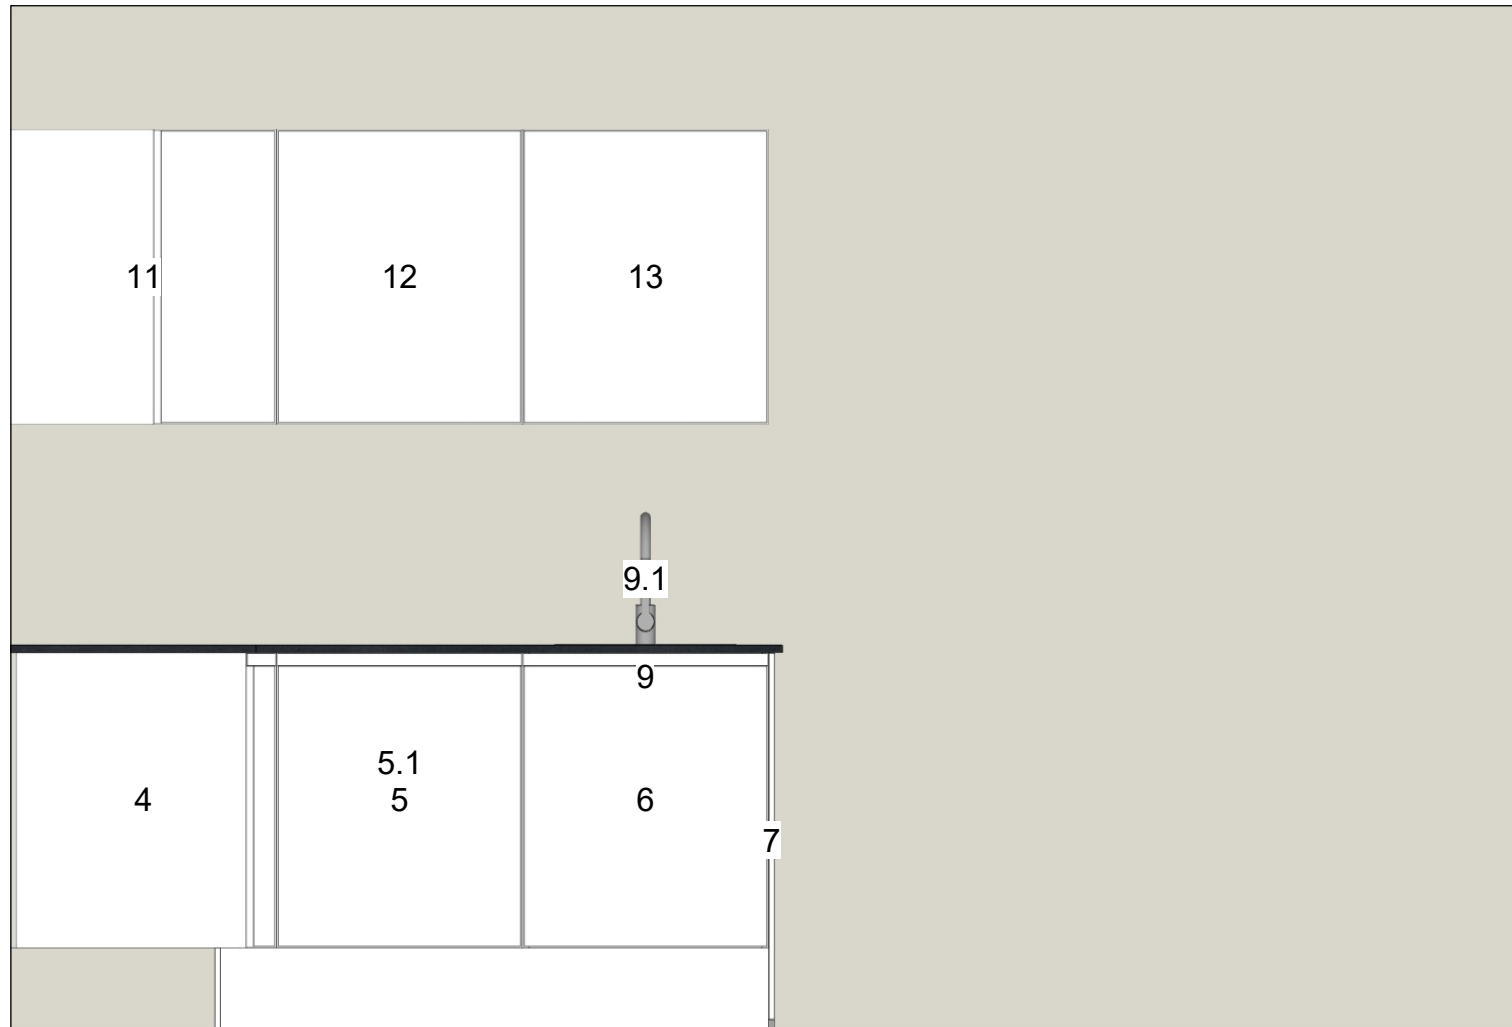

Schaal: Aangepast kader

Projectkeukens.nu
Scherp & Accuraat

Projectkeukens.nu
Australiëweg 10a
9407 TE Assen
085-4019641
info@projectkeukens.nu
www.projectkeukens.nu

NOBILIA keuken
648 Flash

Guus Teerling
Contact: Sallandsestraat 18-12
9752 CH Coevorden
Nederland
Mobiel: 0614-781151