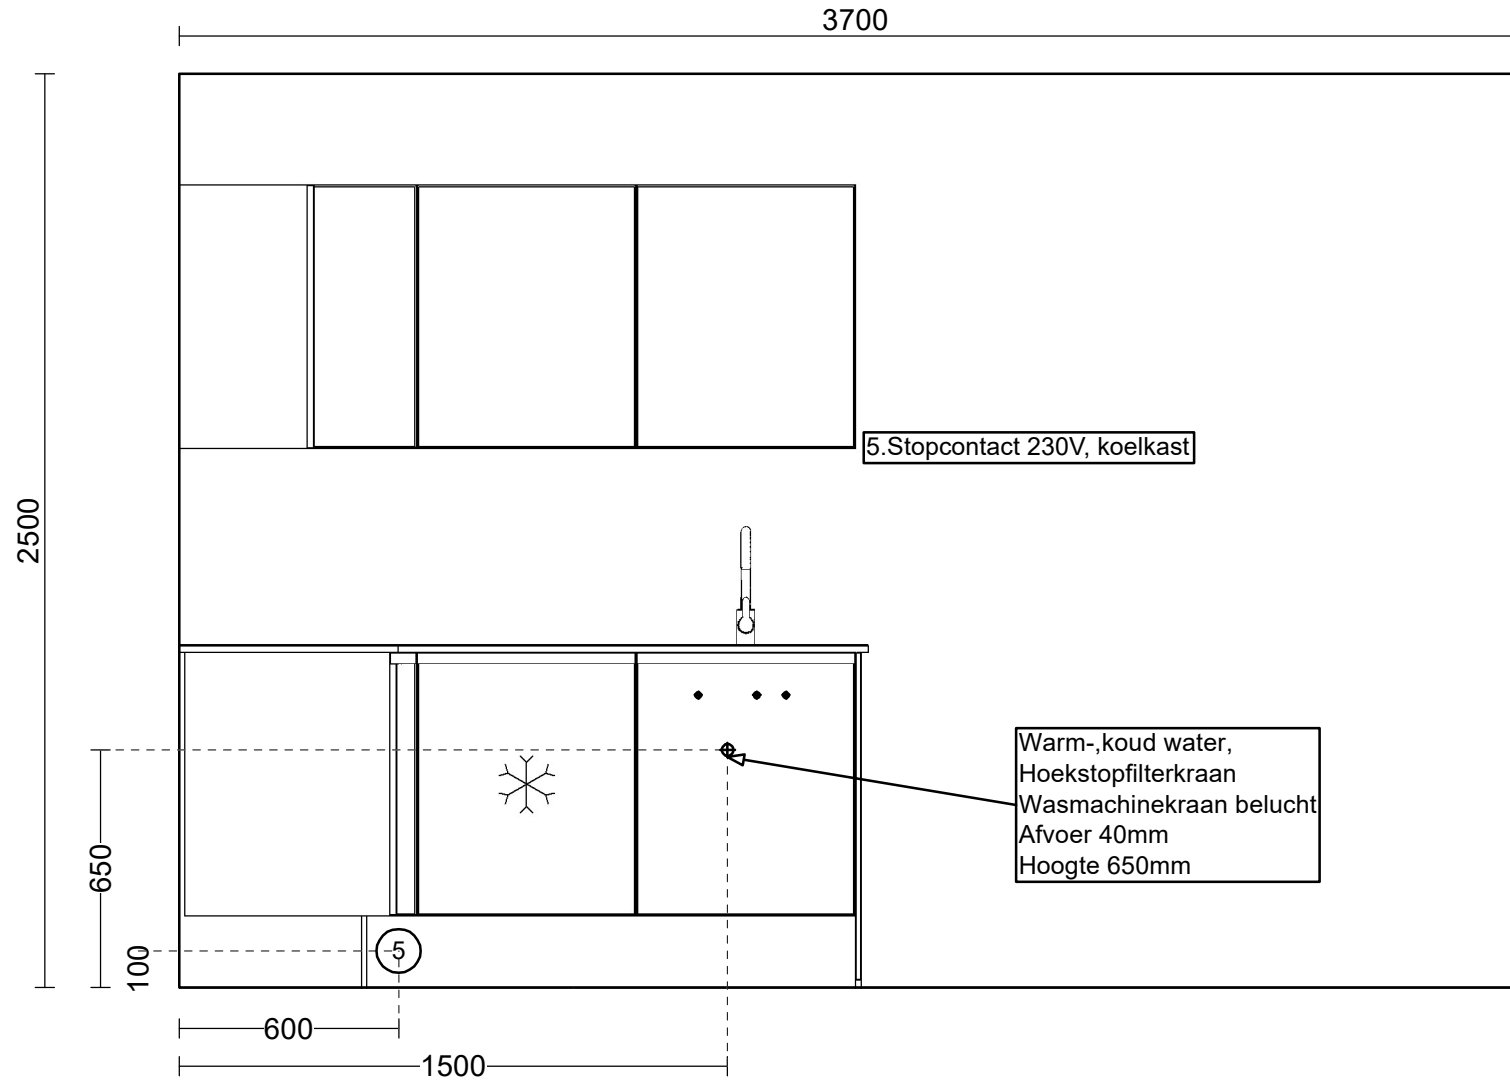

5. Stopcontact 230V, koelkast

Warm-,koud water,
Hoekstopfilterkraan
Wasmachinekraan belucht
Afvoer 40mm
Hoogte 650mm

Schaal: Aangepast kader