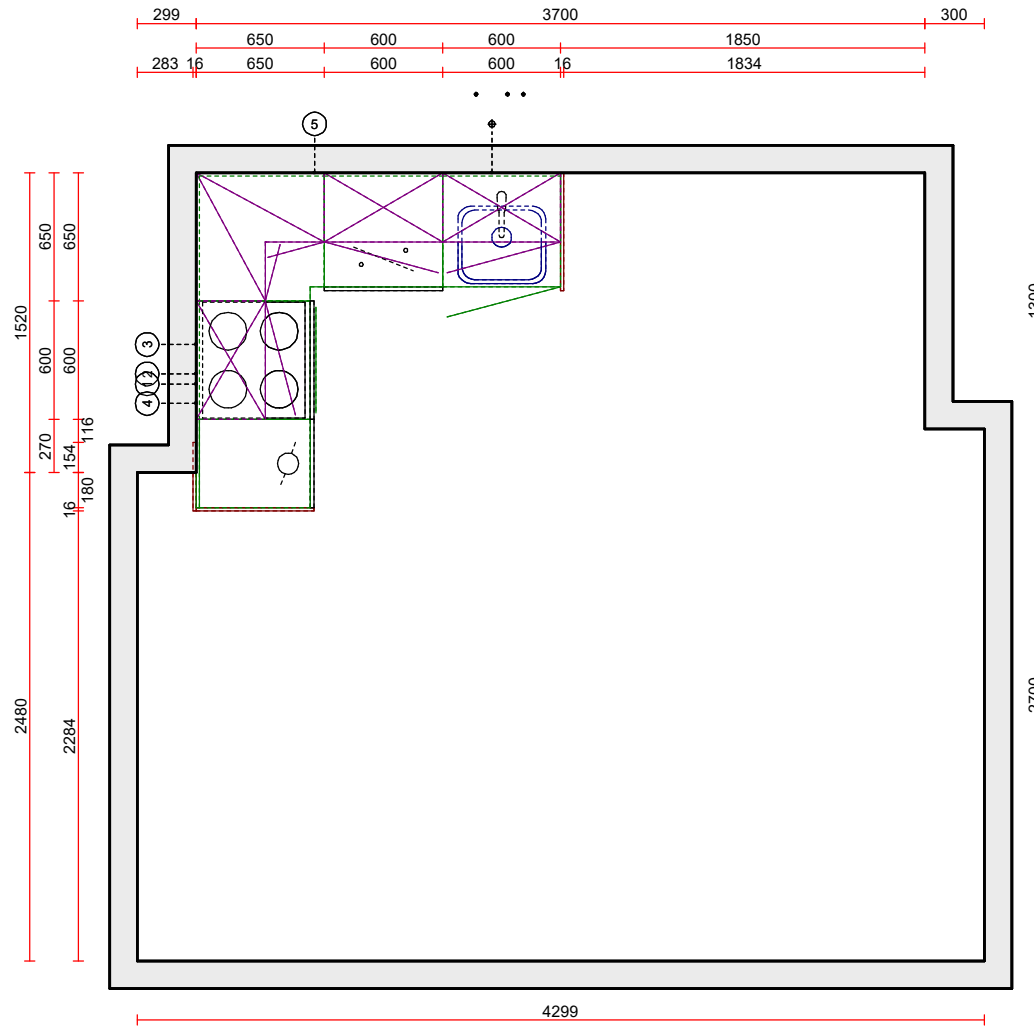

Schaal: Aangepast kader

Projectkeukens.nu
Australiëweg 10a
9407 TE Assen
085-4019641
info@projectkeukens.nu
www.projectkeukens.nu

NOBILIA keuken
648 Flash

Guus Teerling
Contact: Sallandsestraat 18-12
9752 CH Coevorden
Nederland
Mobiel: 0614-781151