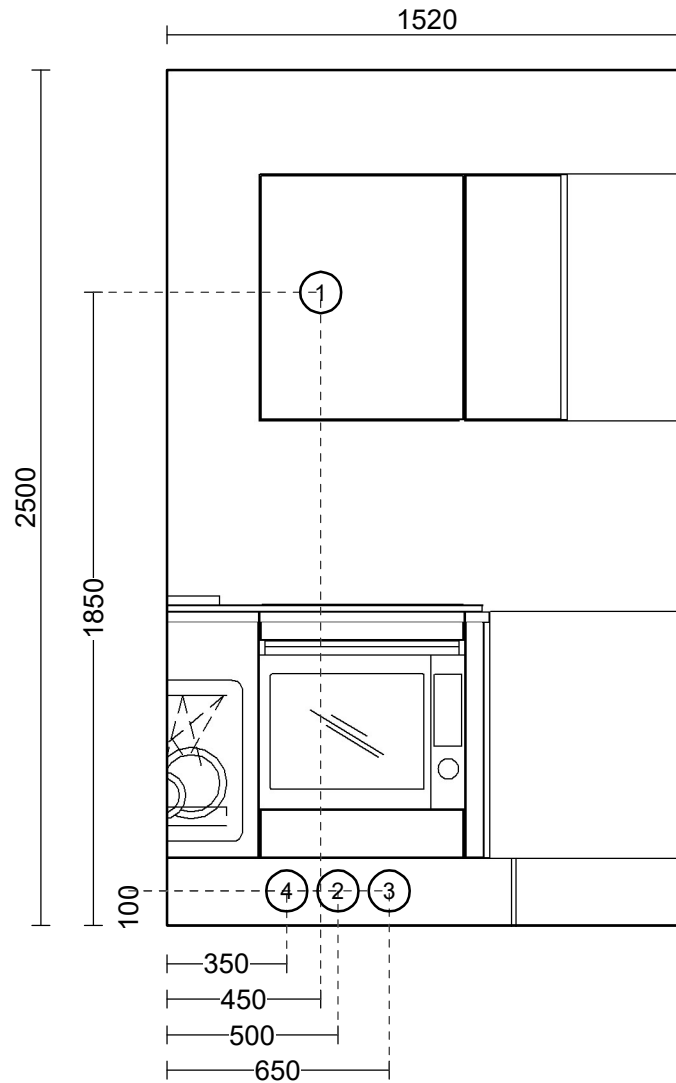

1. Stopcontact 230V afzuigkap

2. Stopcontact 230V, combi, aparte groep

3. Stopcontact 2*230V, 2 fase kookgroep inductie, perilex stekker

4. Stopcontact 230V, vaatwasser, aparte groep

Schaal: Aangepast kader

Projectkeukens.nu
Scherp & Accuraat

Projectkeukens.nu
Australiëweg 10a
9407 TE Assen
085-4019641
info@projectkeukens.nu
www.projectkeukens.nu

NOBILIA keuken
648 Flash

Guus Teerling
Contact: Sallandsestraat 18-12
9752 CH Coevorden
Nederland
Mobiel: 0614-781151